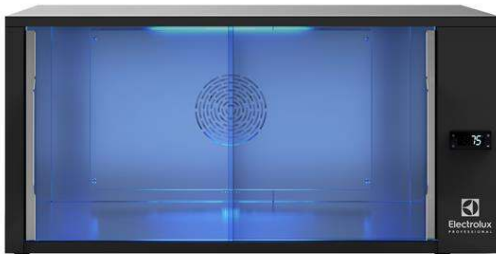

Lämpösäilytys SafeBox Hold - lämpösäilytyskaappi liukuovilla

KAPPALE # _____

MALLI # _____

NIMI # _____

SIS # _____

AIA # _____

240025 (SAFEBOXEU)

SAFEBOX HOLD -
LÄMPÖSÄILYTYSKAAPPI
LIUKUOVILLA, TAKE AWAY

Lyhyt spesifikaatio

Kapp. Nro.

SafeBox Hold -lämpösäilytyskaappi on kehitetty palvelemaan take away -ravintoloitsijoita. Ratkaisu sopii paperikasseille ja pizzalaatikoille, joiden pituus/halkaisija on enintään 33 cm.

SafeBox Hold on varustettu kiertoilmahuoneella, joka säilyttää ruoan alkuperäiset maun. Nopea lämmön palautuminen yhdessä UVC-lampun kanssa tuhoaa tehokkaasti bakteereita.

SafeBox Hold optimoi tilankäytön: kaappeja on mahdollista pinota päällekkäin jopa 3 yksikköä. Kaapin 2 liukuovea takaavat toimintamukavuuden ja vähentävät entisestään tilankäyttöä.

Ominaisuudet

- SafeBox Hold -lämpösäilytyskaappi säilyttää pakatut ateriat tarjoiluvalmiina. Ruoka voidaan toimittaa kuumana ja maukaana asiakkaille ilman huolta bakteerien lisääntymisestä.
- Kehitetty palvelemaan take-away-ravintoloitsijoita.
- Suunniteltu paperikasseille ja pizzalaatikoille, joiden pituus/halkaisija on enintään 33 cm.
- Varustettu kiertoilmahuoneella, joka säilyttää ruoan alkuperäisen maun.
- Nopea lämmön palautuminen ja kattoon asennettu UVC-lamppu tuottavat bakteereita tehokkaasti tuhoavan vaikutuksen.
- 2 liukuovea takaavat käyttömukavuuden ja vähentävät samalla tilankäyttöä. UVC-lamppu aktivoituu vain, kun ovet ovat kunnolla kiinni (varmistetaan erityisten antureiden avulla). Ovien kahvat sisältävät fotokatalyyttisen pinnoitteen antibakteerisen toiminnan takaamiseksi.
- Yksikkö sopii 600 mm syville tasoille eikä vaadi ylimääräistä tilaa tuuletukseen.
- Lämpötila voidaan säätää yksikön takaosasta ja se vaihtelee välillä 60 - 85 °C.
- Yksiköitä voidaan pinota päällekkäin 3 kpl.
- Pinotut yksiköt voidaan liittää takaosasta helposti toisiinsa 1 johdon ja 1 pistokkeen avulla.