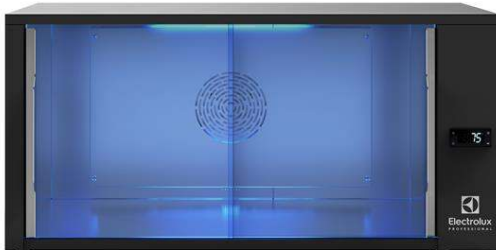

Lämpösäilytys SafeBox Hold - lämpösäilytyskaappi liukuovilla

KAPPALE # _____

MALLI # _____

NIMI # _____

SIS # _____

AIA # _____

240025 (SAFEBOXEU)

SAFEBOX HOLD -
LÄMPÖSÄILYTYSKAAPPI
LIUKUOVILLA, TAKE AWAY

Lyhyt spesifikaatio

Kapp. Nro.

SafeBox Hold -lämpösäilytyskaappi on kehitetty palvelemaan take away -ravintoloitsijoita. Ratkaisu sopii paperikasseille ja pizzalaatikoille, joiden pituus/halkaisija on enintään 33 cm.

SafeBox Hold on varustettu kiertoilmahuoneella, joka säilyttää ruoan alkuperäiset maun. Nopea lämmön palautuminen yhdessä UVC-lampun kanssa tuhoaa tehokkaasti bakteereita.

SafeBox Hold optimoi tilankäytön: kaappeja on mahdollista pinota päällekkäin jopa 3 yksikköä. Kaapin 2 liukuovea takaavat toimintamukavuuden ja vähentävät entisestään tilankäyttöä.

Ominaisuudet

- SafeBox Hold -lämpösäilytyskaappi säilyttää pakatut ateriat tarjoiluvalmiina. Ruoka voidaan toimittaa kuumana ja maukaana asiakkaille ilman huolta bakteerien lisääntymisestä.
- Kehitetty palvelemaan take-away-ravintoloitsijoita.
- Suunniteltu paperikasseille ja pizzalaatikoille, joiden pituus/halkaisija on enintään 33 cm.
- Varustettu kiertoilmahuoneella, joka säilyttää ruoan alkuperäisen maun.
- Nopea lämmön palautuminen ja kattoon asennettu UVC-lamppu tuottavat bakteereita tehokkaasti tuhoavan vaikutuksen.
- 2 liukuovea takaavat käyttömukavuuden ja vähentävät samalla tilankäyttöä. UVC-lamppu aktivoituu vain, kun ovet ovat kunnolla kiinni (varmistetaan erityisten antureiden avulla). Ovien kahvat sisältävät fotokatalyyttisen pinnoitteen antibakteerisen toiminnan takaamiseksi.
- Yksikkö sopii 600 mm syville tasoille eikä vaadi ylimääräistä tilaa tuuletukseen.
- Lämpötila voidaan säätää yksikön takaosasta ja se vaihtelee välillä 60 - 85 °C.
- Yksiköitä voidaan pinota päällekkäin 3 kpl.
- Pinotut yksiköt voidaan liittää takaosasta helposti toisiinsa 1 johdon ja 1 pistokkeen avulla.